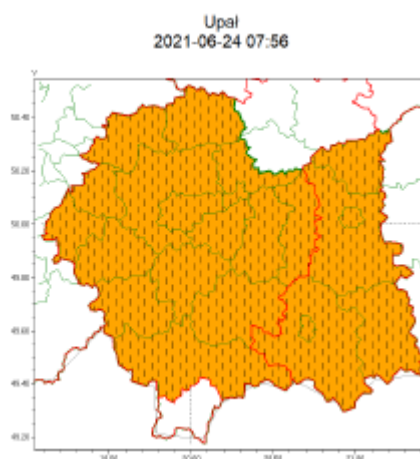

**WYDZIAŁ BEZPIECZEŃSTWA I ZARZĄDZANIA KRYZYSOWEGO
WOJEWÓDZKIE CENTRUM ZARZĄDZANIA KRYZYSOWEGO**

WB-I.6331.3.137.2021

Kraków, dnia 24.06.2021 r.

Wg rozdzielnika

**WOJEWÓDZTWO MAŁOPOLSKIE
OSTRZEŻENIA METEOROLOGICZNE ZBIORCZO NR 120
WYKAZ OBOWIĄZUJĄCYCH OSTRZEŻEŃ
o godz. 07:56 dnia 24.06.2021**

Zjawisko/Stopień zagrożenia	Burze z gradem/2
Obszar (w nawiasie numer ostrzeżenia dla powiatu)	powiaty: dąbrowski(57), gorlicki(75), nowosądecki(77), Nowy Sącz(67), tarnowski(57), Tarnów(57)
Ważność	od godz. 13:00 dnia 24.06.2021 do godz. 23:00 dnia 24.06.2021
Prawdopodobieństwo	80%
Przebieg	Prognozowane są burze, którym miejscami będą towarzyszyć ulewne opady deszczu do 50 mm oraz porywy wiatru do 110 km/h. Miejscami grad.
SMS	IMGW-PIB OSTRZEGA: BURZE Z GRADEM/2 małopolskie (6 powiatów) od 13:00/24.06 do 23:00/24.06.2021 deszcz 50 mm, grad, porywy 110 km/h. Dotyczy powiatów: dąbrowski, gorlicki, nowosądecki, Nowy Sącz, tarnowski i Tarnów.
RSO	Woj. małopolskie (6 powiatów), IMGW-PIB wydał ostrzeżenie drugiego stopnia o burzach z gradem
Uwagi	Z uwagi na dynamiczną sytuację w ciągu dnia i w nocy 24/25.06, Ostrzeżenie może być aktualizowane na bieżąco.
Zjawisko/Stopień zagrożenia	Burze z gradem/2
Obszar (w nawiasie numer ostrzeżenia dla powiatu)	powiaty: bocheński(58), brzeski(56), chrzanowski(57), krakowski(56), Kraków(56), limanowski(66), miechowski(56), myślenicki(63), nowotarski(81), olkuski(57), oświęcimski(57), proszowicki(57), suski(73), tatrzański(80), wadowicki(62), wielicki(55)