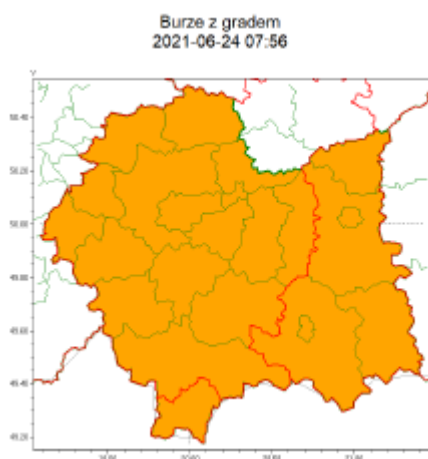

**WYDZIAŁ BEZPIECZEŃSTWA I ZARZĄDZANIA KRYZYSOWEGO
WOJEWÓDZKIE CENTRUM ZARZĄDZANIA KRYZYSOWEGO**

WB-I.6331.3.137.2021

Kraków, dnia 24.06.2021 r.

Wg rozdzielnika

**WOJEWÓDZTWO MAŁOPOLSKIE
OSTRZEŻENIA METEOROLOGICZNE ZBIORCZO NR 120
WYKAZ OBOWIĄZUJĄCYCH OSTRZEŻEŃ
o godz. 07:56 dnia 24.06.2021**

Zjawisko/Stopień zagrożenia	Burze z gradem/2
Obszar (w nawiasie numer ostrzeżenia dla powiatu)	powiaty: dąbrowski(57), gorlicki(75), nowosądecki(77), Nowy Sącz(67), tarnowski(57), Tarnów(57)
Ważność	od godz. 13:00 dnia 24.06.2021 do godz. 23:00 dnia 24.06.2021
Prawdopodobieństwo	80%
Przebieg	Prognozowane są burze, którym miejscami będą towarzyszyć ulewne opady deszczu do 50 mm oraz porywy wiatru do 110 km/h. Miejscami grad.
SMS	IMGW-PIB OSTRZEGA: BURZE Z GRADEM/2 małopolskie (6 powiatów) od 13:00/24.06 do 23:00/24.06.2021 deszcz 50 mm, grad, porywy 110 km/h. Dotyczy powiatów: dąbrowski, gorlicki, nowosądecki, Nowy Sącz, tarnowski i Tarnów.
RSO	Woj. małopolskie (6 powiatów), IMGW-PIB wydał ostrzeżenie drugiego stopnia o burzach z gradem
Uwagi	Z uwagi na dynamiczną sytuację w ciągu dnia i w nocy 24/25.06, Ostrzeżenie może być aktualizowane na bieżąco.
Zjawisko/Stopień zagrożenia	Burze z gradem/2
Obszar (w nawiasie numer ostrzeżenia dla powiatu)	powiaty: bocheński(58), brzeski(56), chrzanowski(57), krakowski(56), Kraków(56), limanowski(66), miechowski(56), myślenicki(63), nowotarski(81), olkuski(57), oświęcimski(57), proszowicki(57), suski(73), tatrzański(80), wadowicki(62), wielicki(55)