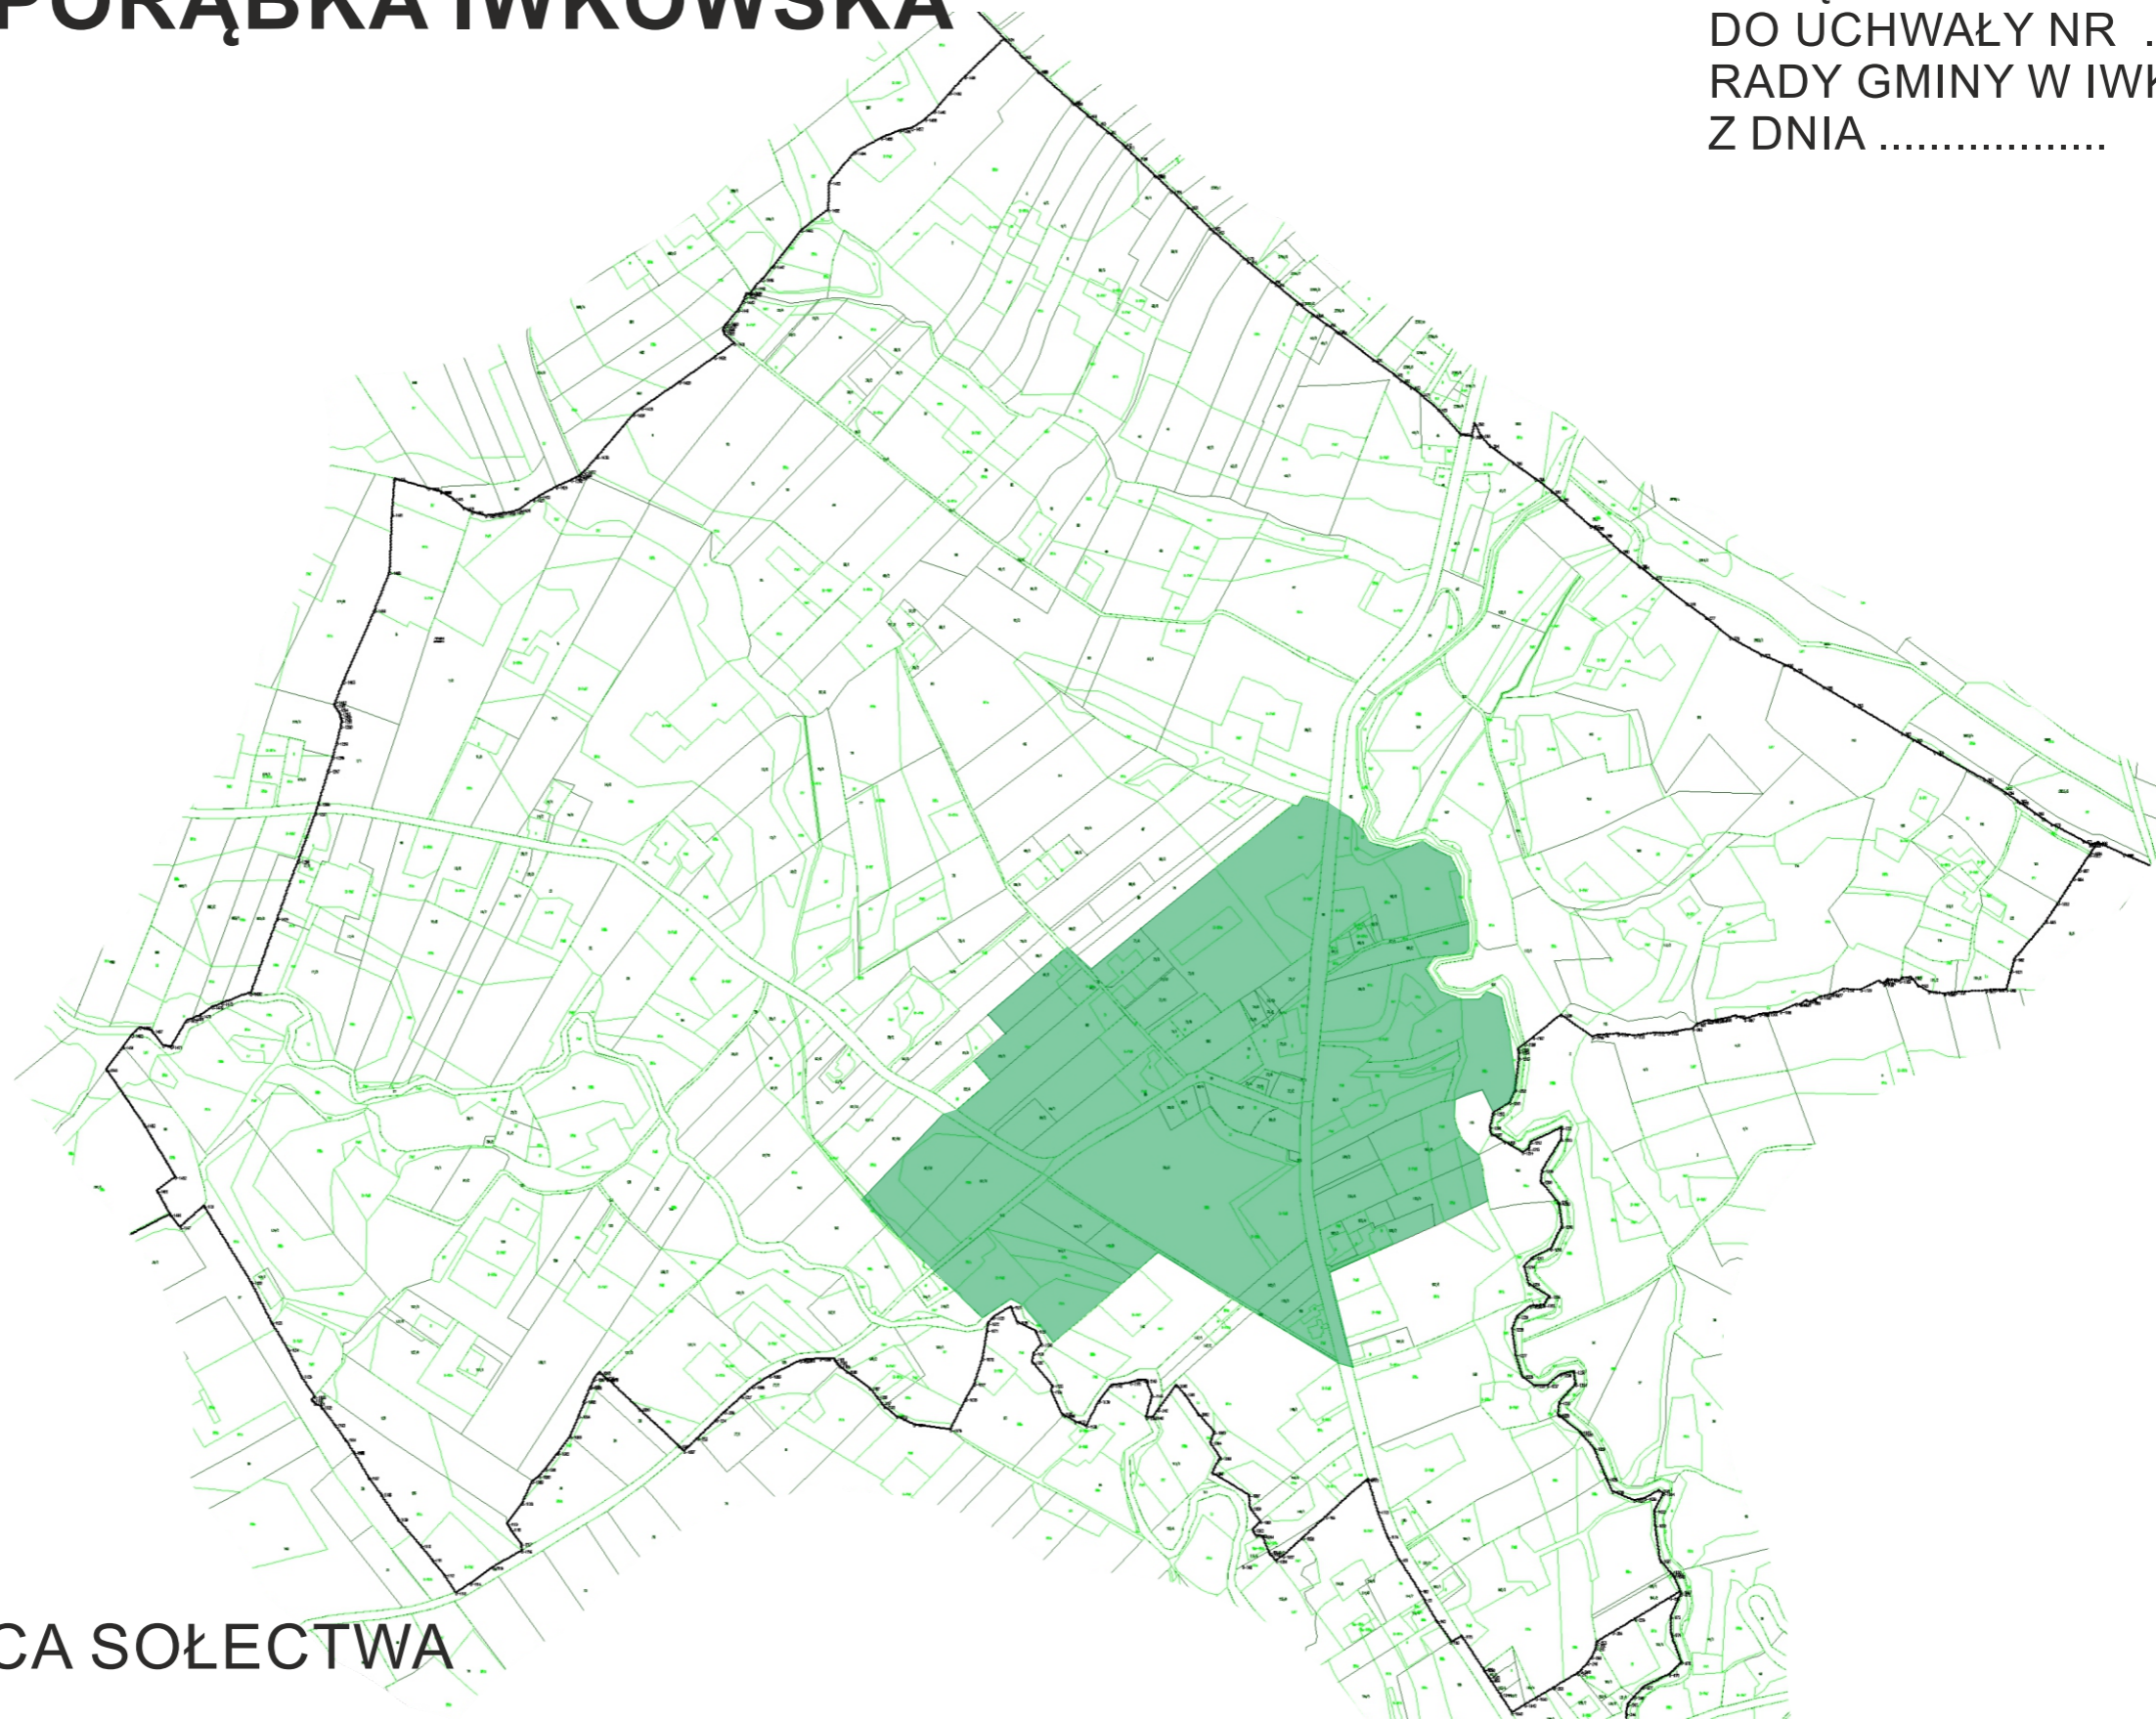

SOŁECTWO DOBROCIESZ

ZAŁĄCZNIK NR 1
DO UCHWAŁY NR
RADY GMINY W IWKOWEJ
Z DNIA

LEGENDA

GRANICA SOŁECTWA

GRANICA OBSZARU REWITALIZACJI

SOŁECTWO PORĄBKA IWKOWSKA

ZAŁĄCZNIK NR 2
DO UCHWAŁY NR
RADY GMINY W IWKOWEJ
Z DNIA

LEGENDA

GRANICA SOŁECTWA

GRANICA OBSZARU REWITALIZACJI

SOŁECTWO KĄTY

ZAŁĄCZNIK NR 3
DO UCHWAŁY NR
RADY GMINY W IWKOWEJ
Z DNIA

LEGENDA

GRANICA SOŁECTWA

GRANICA OBSZARU REWITALIZACJI

SOŁECTWO DRUŻKÓW PUSTY

ZAŁĄCZNIK NR 4
DO UCHWAŁY NR
RADY GMINY W IWKOWEJ
Z DNIA

LEGENDA

GRANICA SOŁECTWA

GRANICA OBSZARU REWITALIZACJI

SOŁECTWO IWKOWA

ZAŁĄCZNIK NR 5
DO UCHWAŁY NR
RADY GMINY W IWKOWEJ
Z DNIA

LEGENDA

GRANICA SOŁECTWA

GRANICA OBSZARU REWITALIZACJI