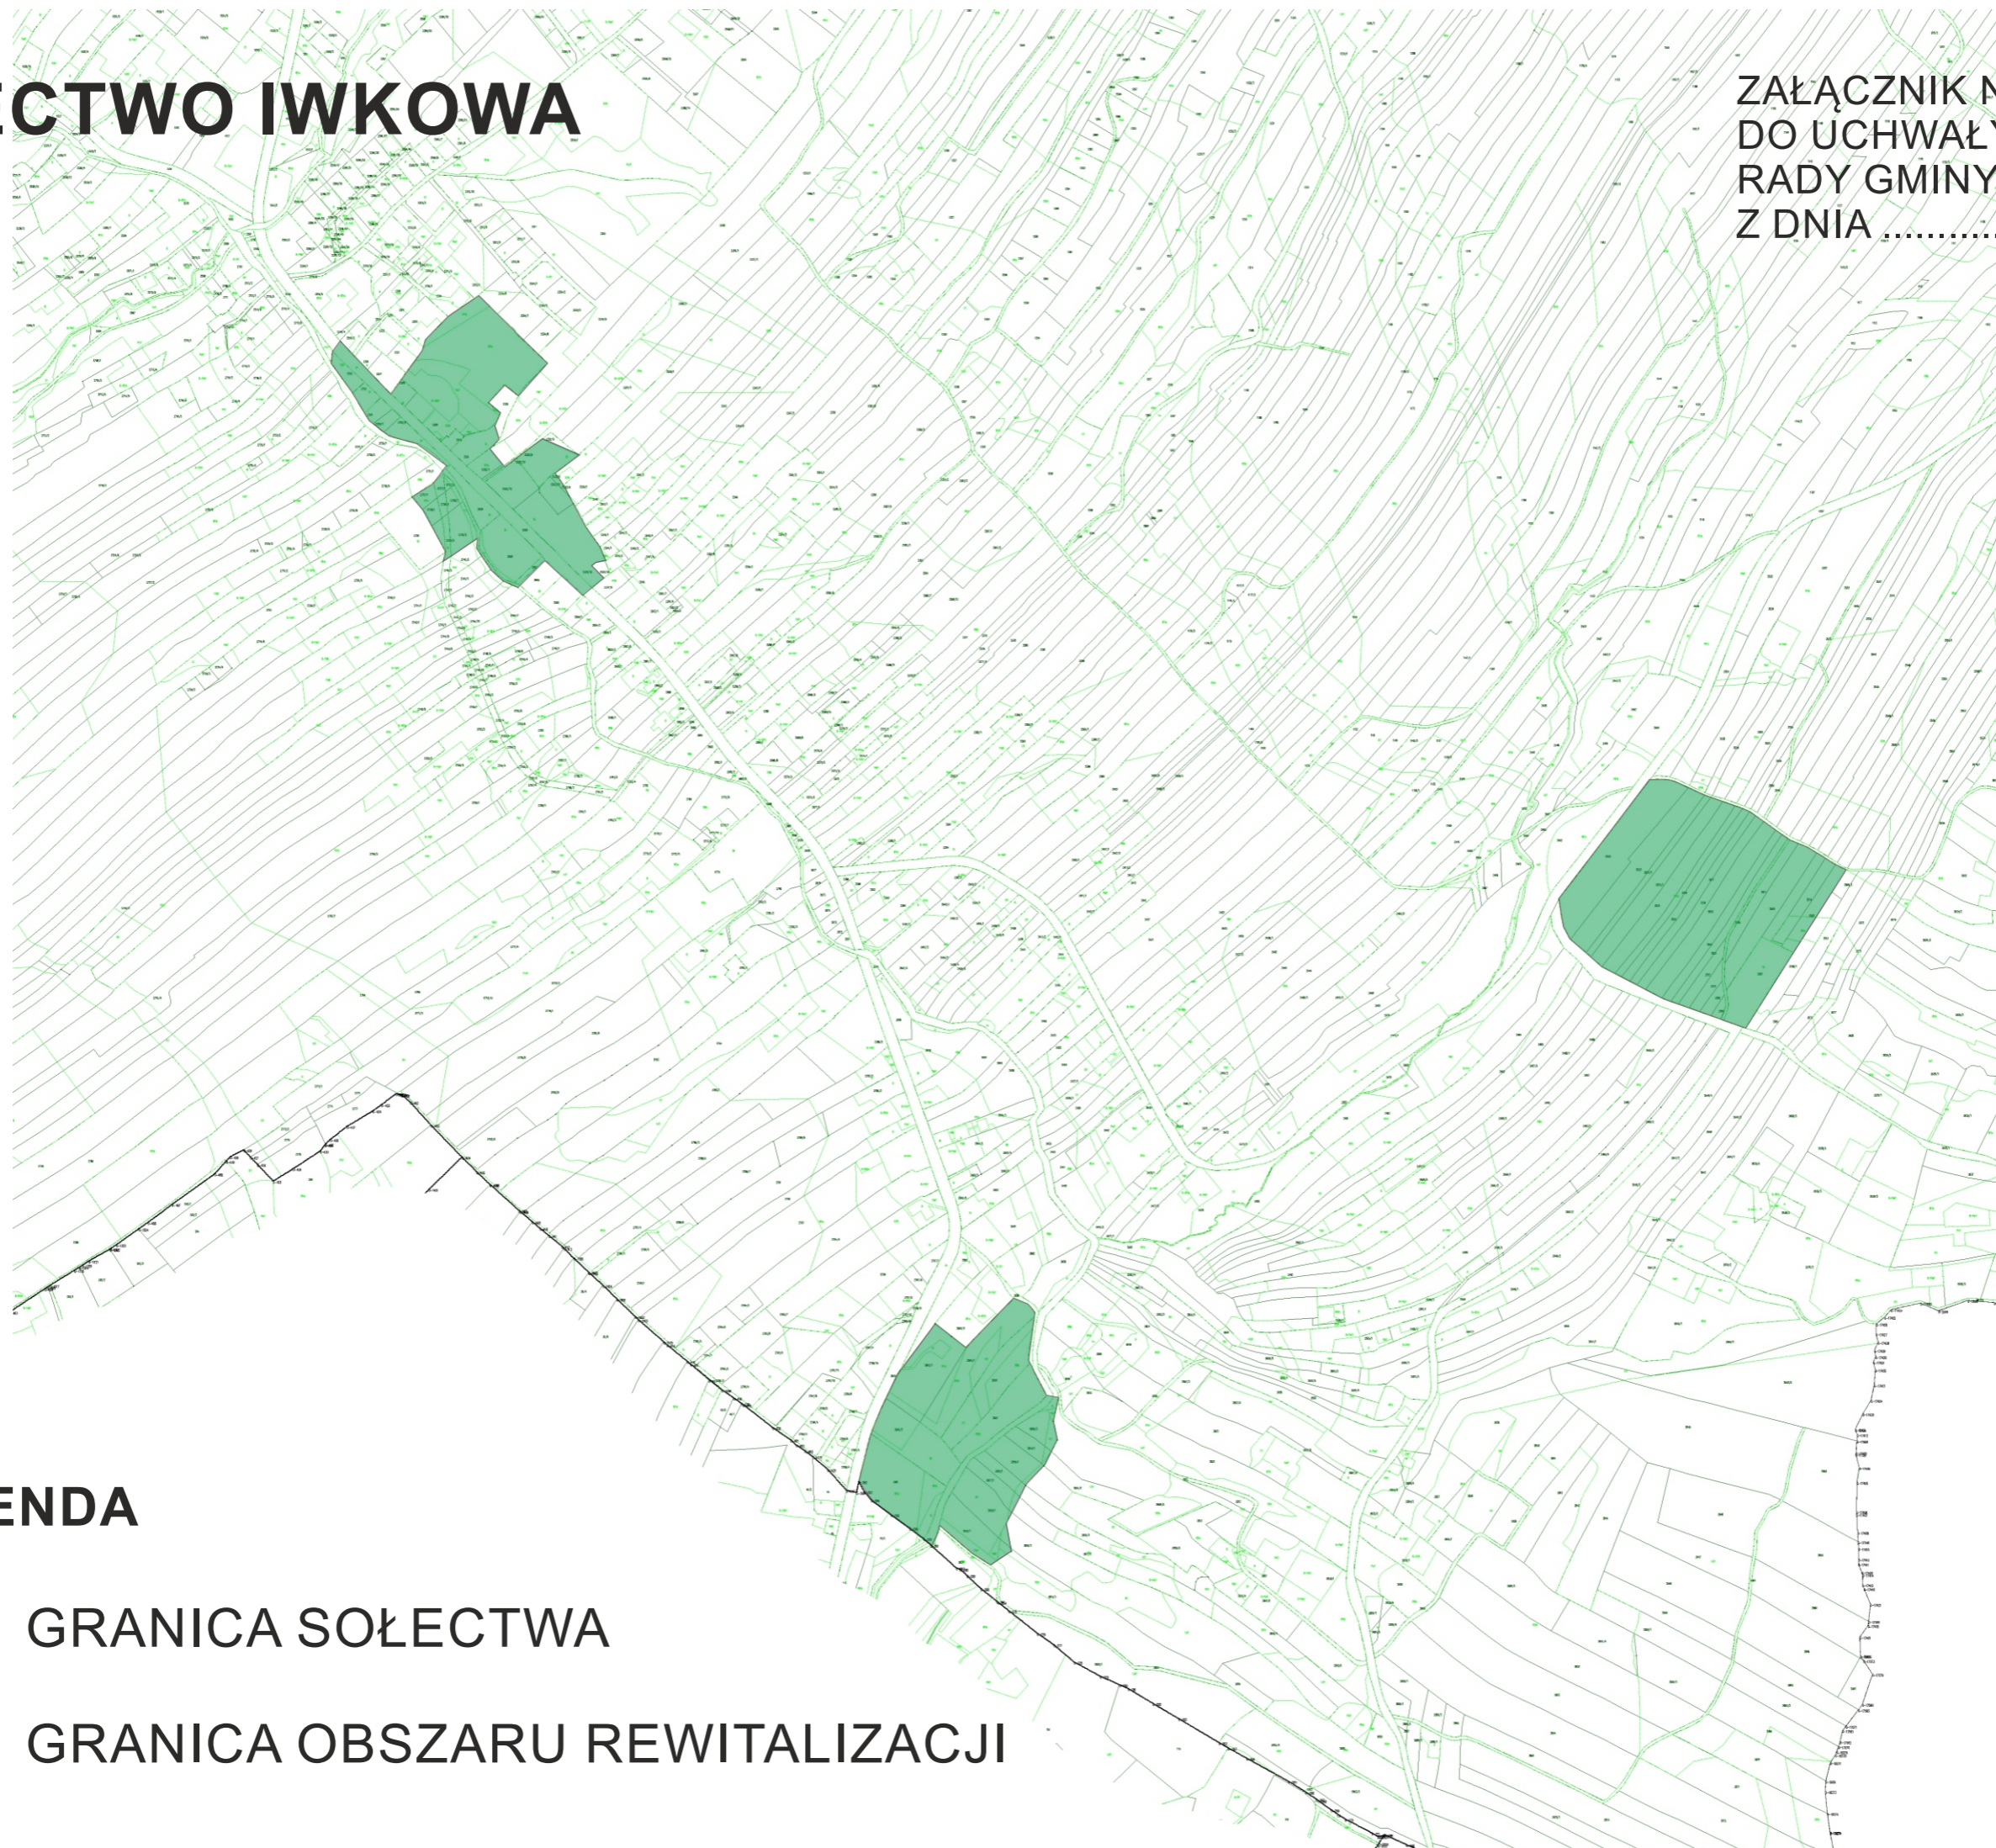

SOŁECTWO DOBROCIESZ

ZAŁĄCZNIK NR 1
DO UCHWAŁY NR
RADY GMINY W IWKOWEJ
Z DNIA

LEGENDA

GRANICA SOŁECTWA

GRANICA OBSZARU REWITALIZACJI

SOŁECTWO PORĄBKA IWKOWSKA

ZAŁĄCZNIK NR 2
DO UCHWAŁY NR
RADY GMINY W IWKOWEJ
Z DNIA

LEGENDA

GRANICA SOŁECTWA

GRANICA OBSZARU REWITALIZACJI

SOŁECTWO KĄTY

ZAŁĄCZNIK NR 3
DO UCHWAŁY NR
RADY GMINY W IWKOWEJ
Z DNIA

LEGENDA

GRANICA SOŁECTWA

GRANICA OBSZARU REWITALIZACJI

SOŁECTWO DRUŻKÓW PUSTY

ZAŁĄCZNIK NR 4
DO UCHWAŁY NR
RADY GMINY W IWKOWEJ
Z DNIA

LEGENDA

GRANICA SOŁECTWA

GRANICA OBSZARU REWITALIZACJI

SOŁECTWO IWKOWA

ZAŁĄCZNIK NR 5
DO UCHWAŁY NR
RADY GMINY W IWKOWEJ
Z DNIA

LEGENDA

GRANICA SOŁECTWA

GRANICA OBSZARU REWITALIZACJI