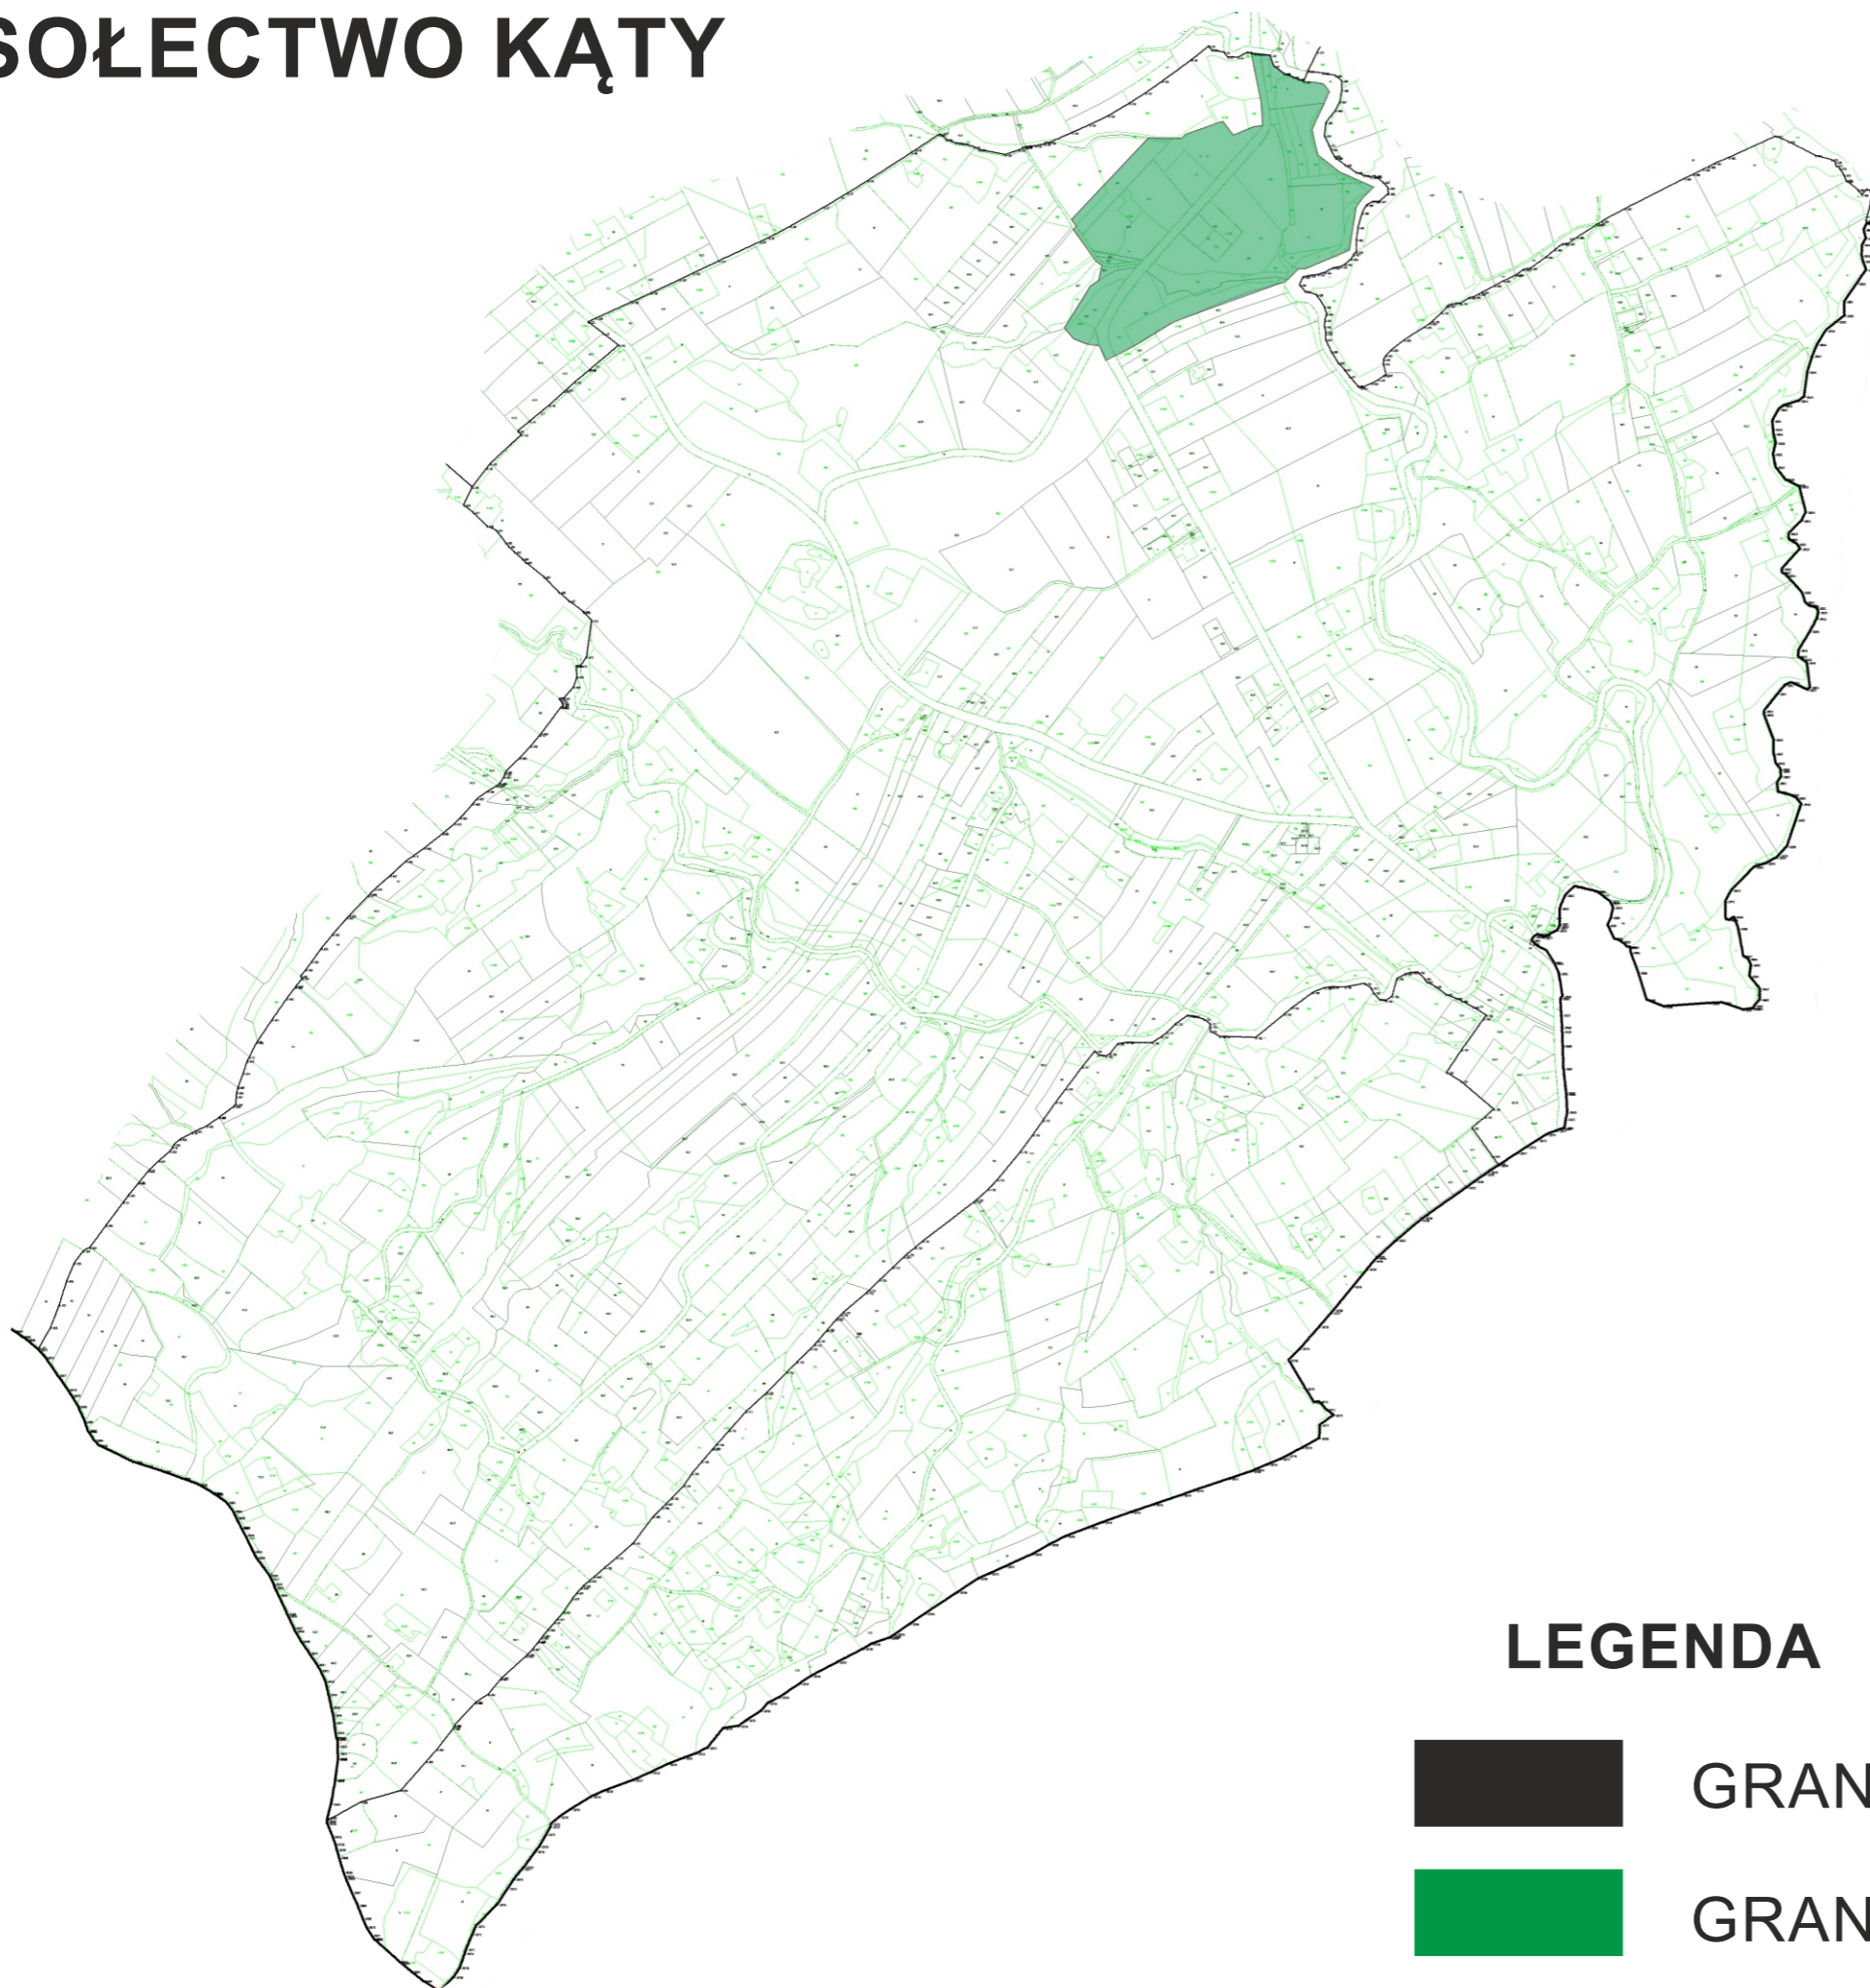

SOŁECTWO DOBROCIESZ

ZAŁĄCZNIK NR 1
DO UCHWAŁY NR
RADY GMINY W IWKOWEJ
Z DNIA

LEGENDA

GRANICA SOŁECTWA

GRANICA OBSZARU REWITALIZACJI

SOŁECTWO PORĄBKA IWKOWSKA

ZAŁĄCZNIK NR 2
DO UCHWAŁY NR
RADY GMINY W IWKOWEJ
Z DNIA

LEGENDA

GRANICA SOŁECTWA

GRANICA OBSZARU REWITALIZACJI

SOŁECTWO KĄTY

ZAŁĄCZNIK NR 3
DO UCHWAŁY NR
RADY GMINY W IWKOWEJ
Z DNIA

LEGENDA

GRANICA SOŁECTWA

GRANICA OBSZARU REWITALIZACJI

SOŁECTWO DRUŻKÓW PUSTY

ZAŁĄCZNIK NR 4
DO UCHWAŁY NR
RADY GMINY W IWKOWEJ
Z DNIA

LEGENDA

GRANICA SOŁECTWA

GRANICA OBSZARU REWITALIZACJI

SOŁECTWO IWKOWA

ZAŁĄCZNIK NR 5
DO UCHWAŁY NR
RADY GMINY W IWKOWEJ
Z DNIA

LEGENDA

GRANICA SOŁECTWA

GRANICA OBSZARU REWITALIZACJI