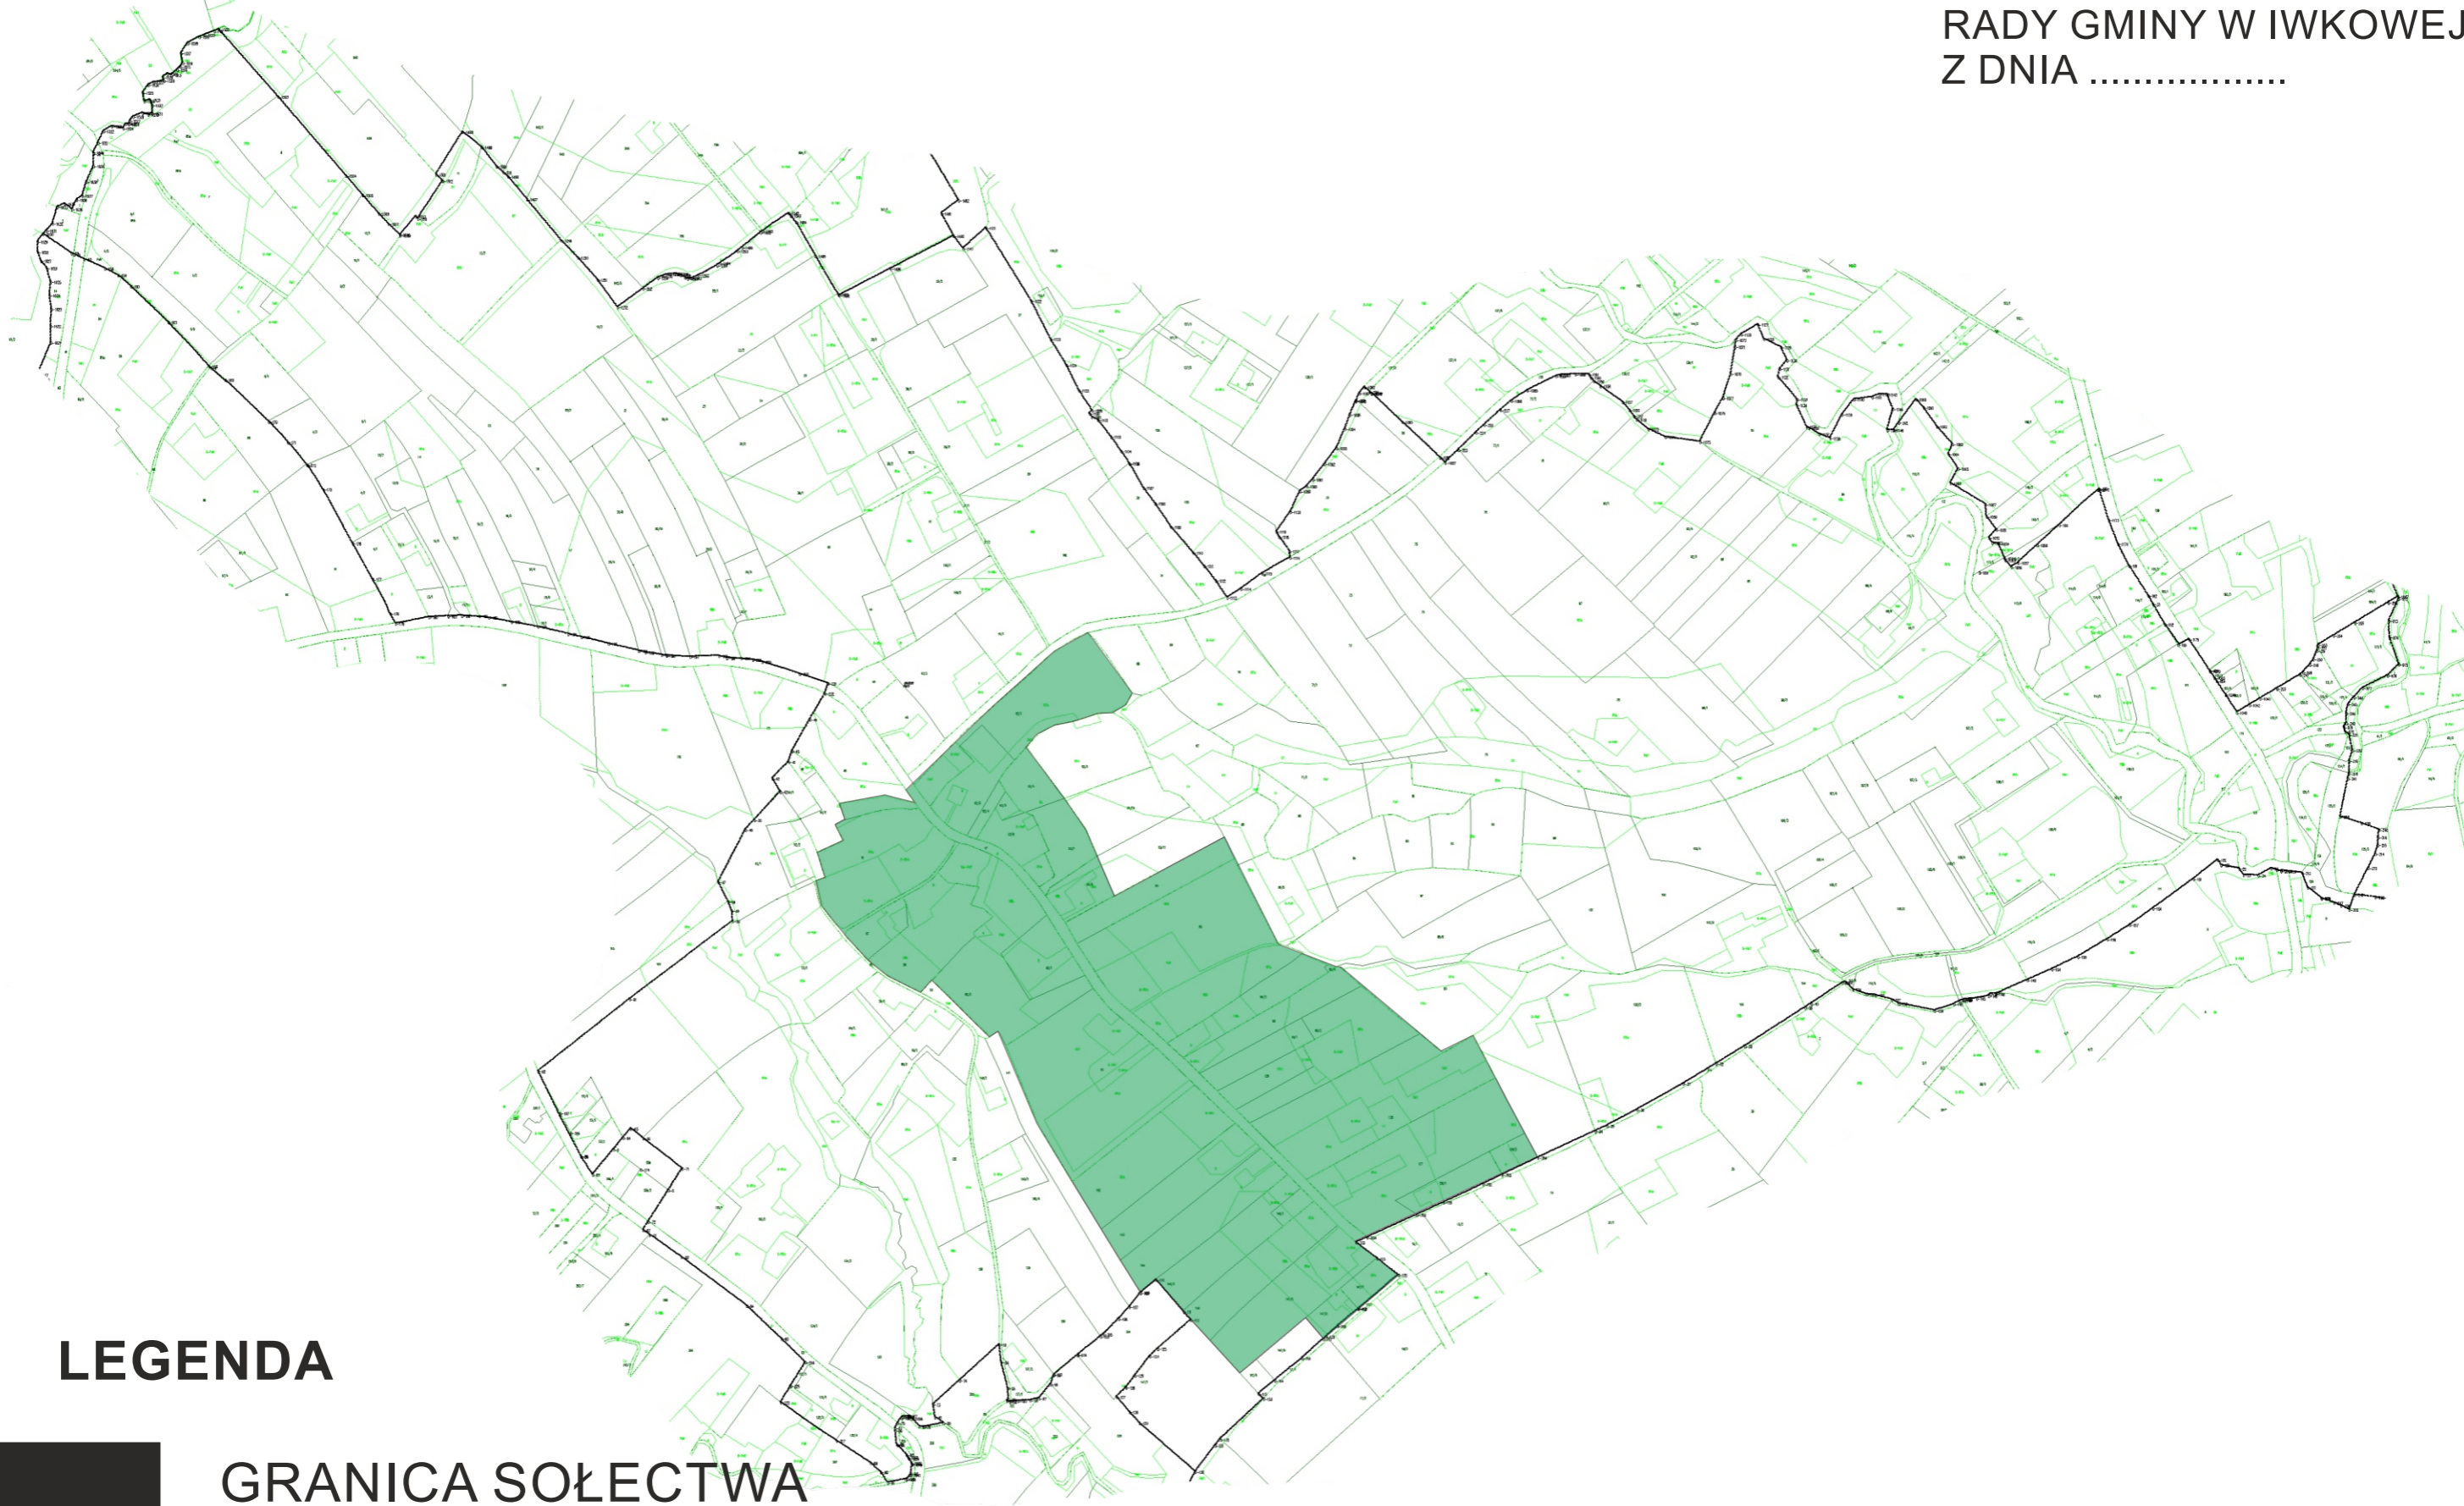

SOŁECTWO DOBROCIESZ

ZAŁĄCZNIK NR 1
DO UCHWAŁY NR
RADY GMINY W IWKOWEJ
Z DNIA

LEGENDA

GRANICA SOŁECTWA

GRANICA OBSZARU REWITALIZACJI

SOŁECTWO PORĄBKA IWKOWSKA

ZAŁĄCZNIK NR 2
DO UCHWAŁY NR
RADY GMINY W IWKOWEJ
Z DNIA

LEGENDA

GRANICA SOŁECTWA

GRANICA OBSZARU REWITALIZACJI

SOŁECTWO KĄTY

ZAŁĄCZNIK NR 3
DO UCHWAŁY NR
RADY GMINY W IWKOWEJ
Z DNIA

LEGENDA

GRANICA SOŁECTWA

GRANICA OBSZARU REWITALIZACJI

SOŁECTWO DRUŻKÓW PUSTY

ZAŁĄCZNIK NR 4
DO UCHWAŁY NR
RADY GMINY W IWKOWEJ
Z DNIA

LEGENDA

GRANICA SOŁECTWA

GRANICA OBSZARU REWITALIZACJI

SOŁECTWO IWKOWA

ZAŁĄCZNIK NR 5
DO UCHWAŁY NR
RADY GMINY W IWKOWEJ
Z DNIA

LEGENDA

GRANICA SOŁECTWA

GRANICA OBSZARU REWITALIZACJI