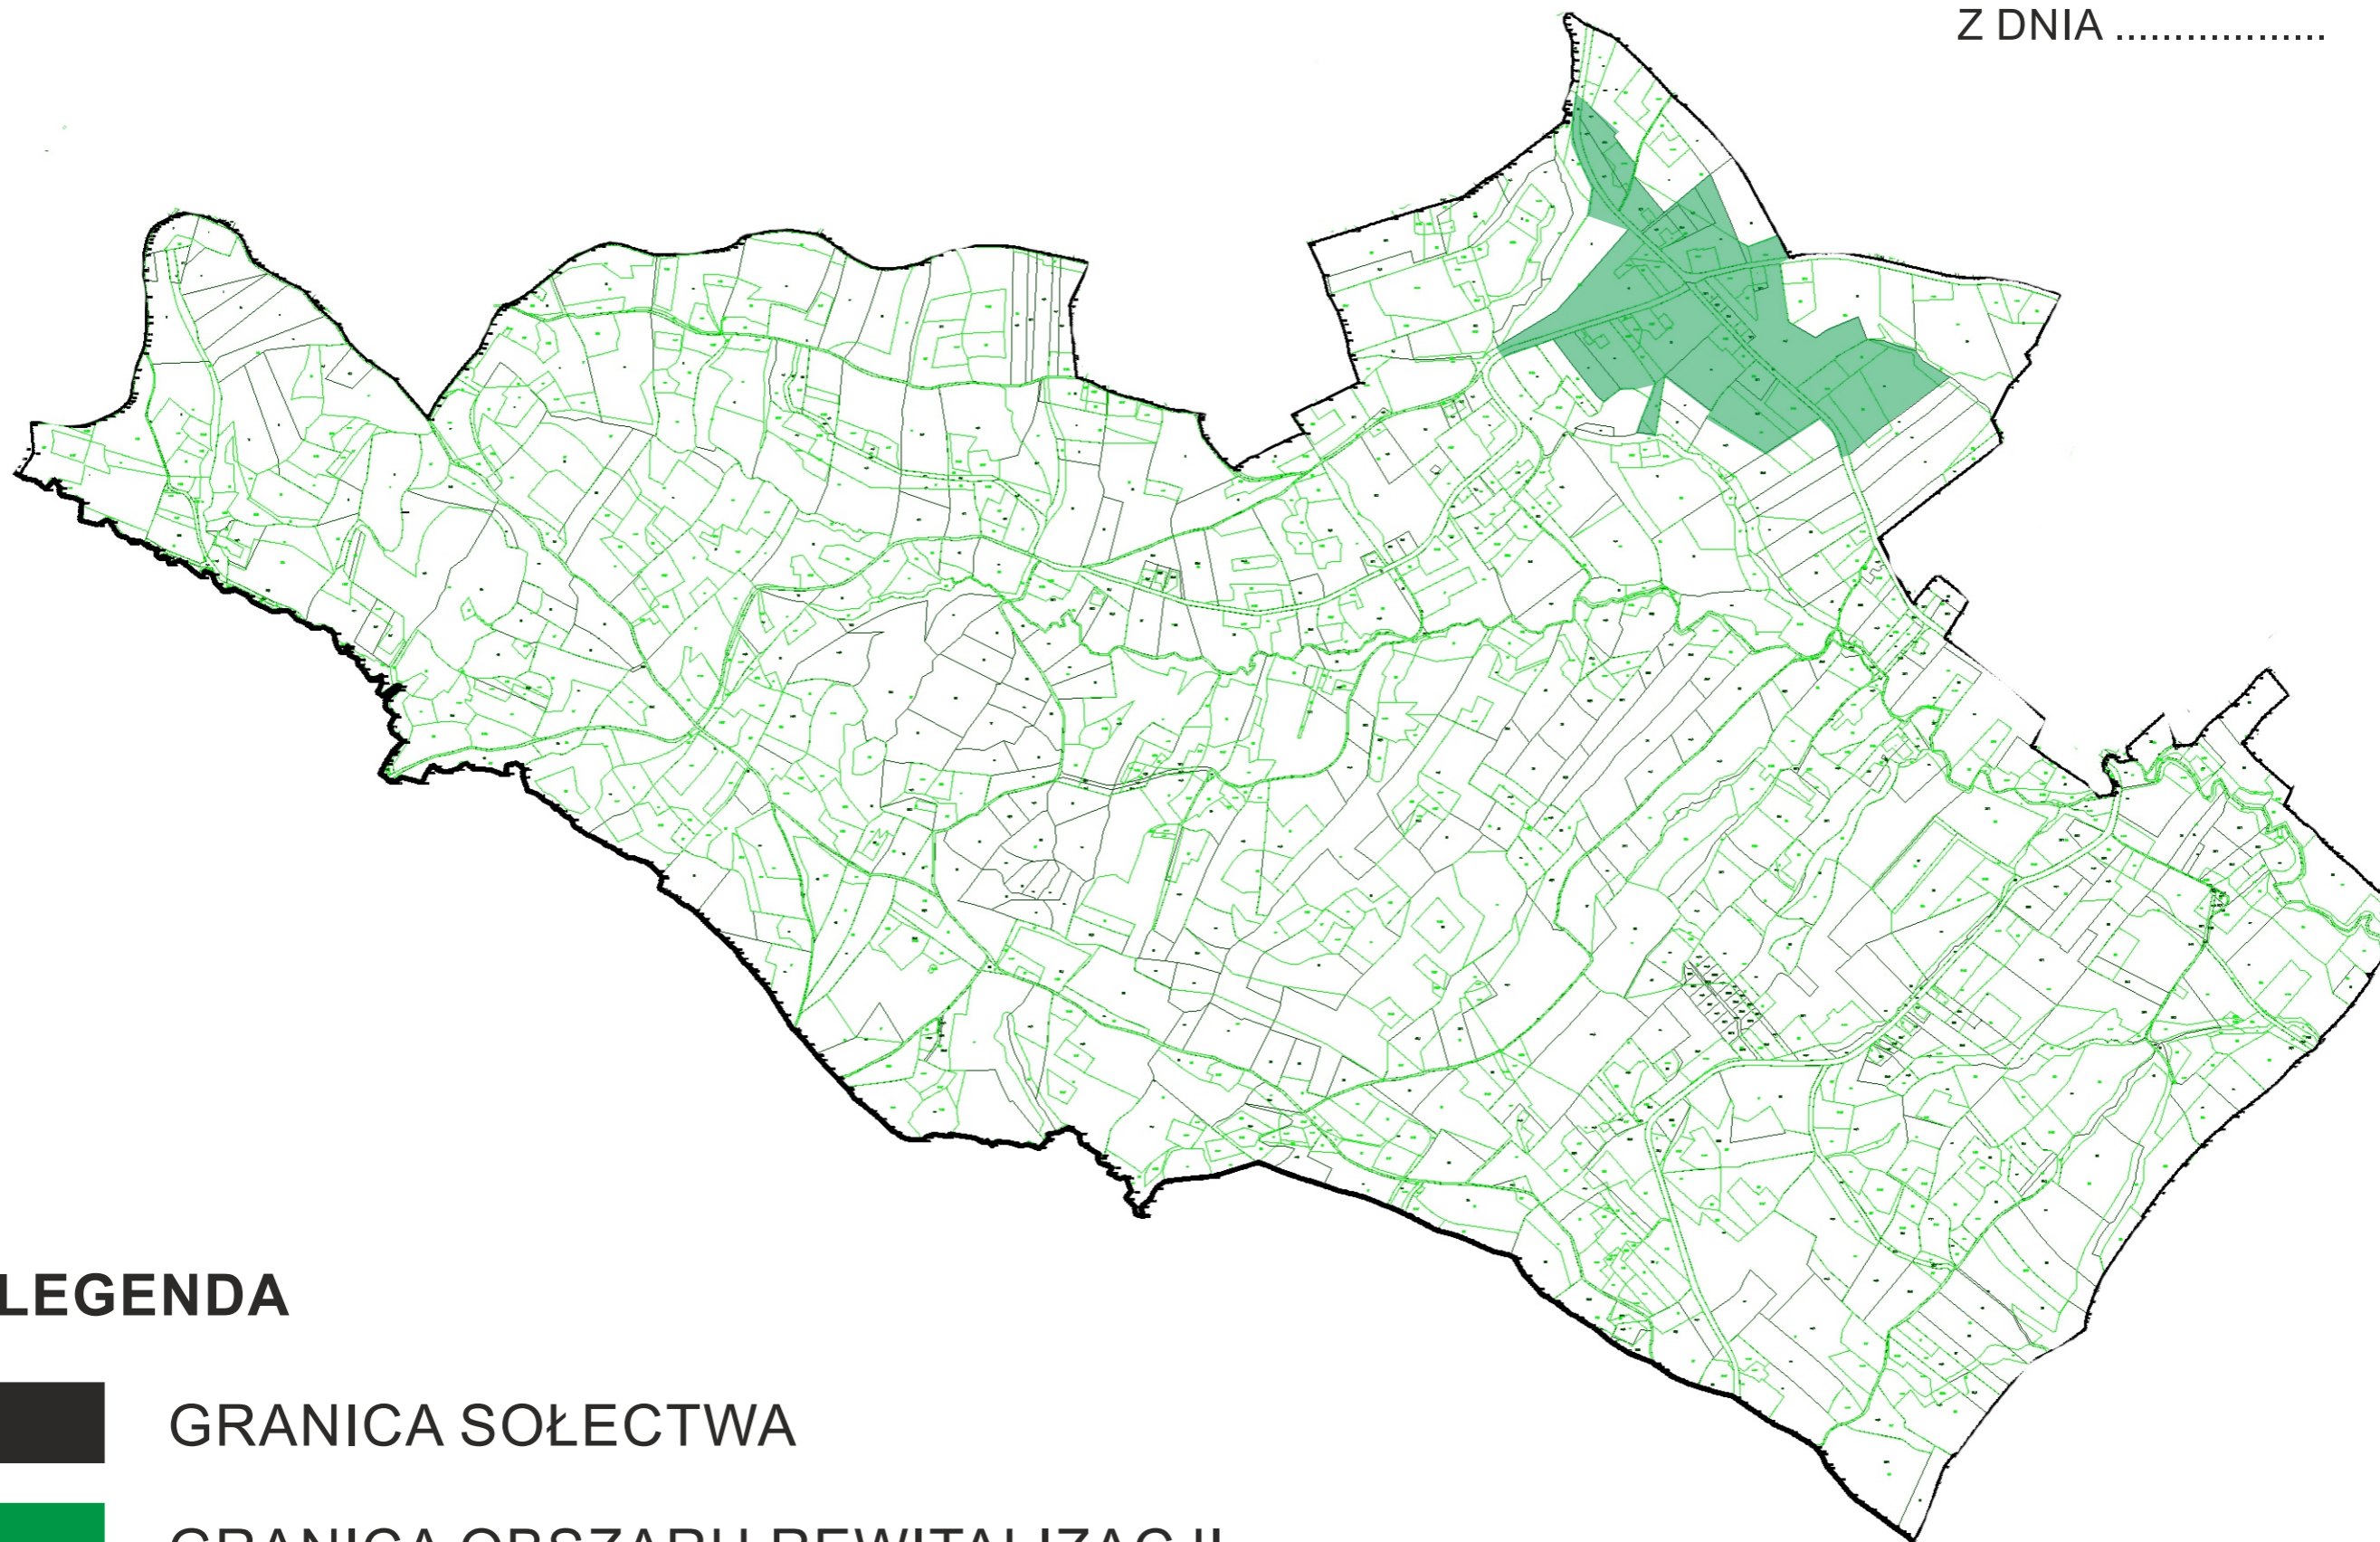

SOŁECTWO DOBROCIESZ

ZAŁĄCZNIK NR 1
DO UCHWAŁY NR
RADY GMINY W IWKOWEJ
Z DNIA

LEGENDA

GRANICA SOŁECTWA

GRANICA OBSZARU REWITALIZACJI

SOŁECTWO PORĄBKA IWKOWSKA

ZAŁĄCZNIK NR 2
DO UCHWAŁY NR
RADY GMINY W IWKOWEJ
Z DNIA

LEGENDA

GRANICA SOŁECTWA

GRANICA OBSZARU REWITALIZACJI

SOŁECTWO KĄTY

ZAŁĄCZNIK NR 3
DO UCHWAŁY NR
RADY GMINY W IWKOWEJ
Z DNIA

LEGENDA

GRANICA SOŁECTWA

GRANICA OBSZARU REWITALIZACJI

SOŁECTWO DRUŻKÓW PUSTY

ZAŁĄCZNIK NR 4
DO UCHWAŁY NR
RADY GMINY W IWKOWEJ
Z DNIA

LEGENDA

GRANICA SOŁECTWA

GRANICA OBSZARU REWITALIZACJI

SOŁECTWO IWKOWA

ZAŁĄCZNIK NR 5
DO UCHWAŁY NR
RADY GMINY W IWKOWEJ
Z DNIA

LEGENDA

GRANICA SOŁECTWA

GRANICA OBSZARU REWITALIZACJI